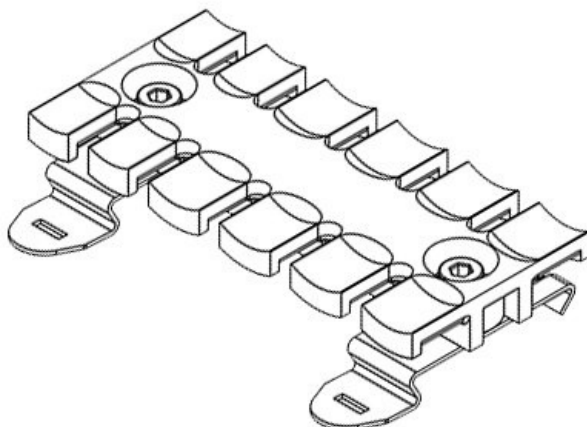

SF|ZL 87

Codice	32354	Altezza di	11,4 mm
EAN	4251269301	montaggio	
	278	Numero di	6
		denti	
Unità di	10		
imballaggio			
Per il numero	6		
di cavi			
Lunghezza	86,5 mm		
Larghezza	51,7 mm		
Altezza	16 mm