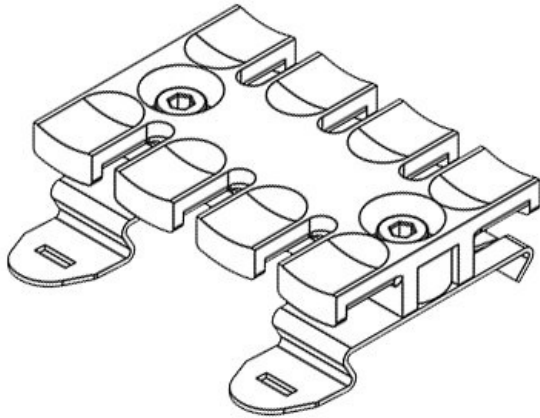

SF|ZL 60

Codice	32352	Altezza di	11,4 mm
EAN	4251269301	montaggio	
	254	Numero di	4
		denti	
Unità di	10		
imballaggio			
Per il numero	4		
di cavi			
Lunghezza	59,5 mm		
Larghezza	51,7 mm		
Altezza	16 mm