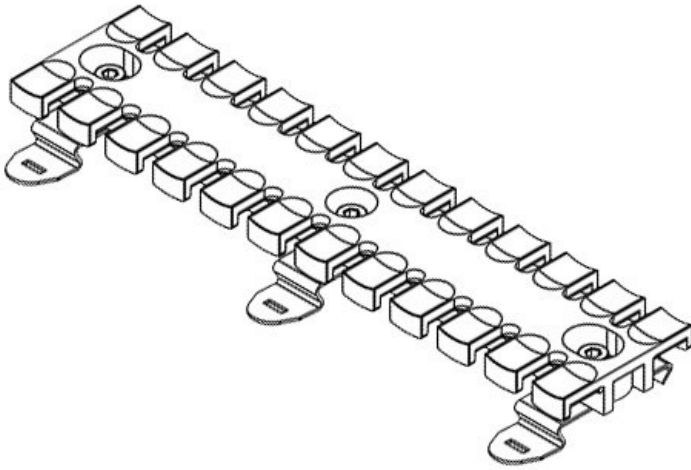

SF|ZL 121

Codice	<b>32356</b>	Altezza di	<b>11,4 mm</b>
EAN	<b>4251269301</b>	montaggio	
	<b>292</b>	Numero di	<b>8</b>
		denti	
Unità di	<b>10</b>		
imballaggio			
Per il numero	<b>8</b>		
di cavi			
Lunghezza	<b>121 mm</b>		
Larghezza	<b>51,7 mm</b>		
Altezza	<b>16 mm</b>		

SF|ZL 140

Codice	<b>32357</b>	Altezza di	<b>11,4 mm</b>
EAN	<b>4251269301</b>	montaggio	
	<b>308</b>	Numero di	<b>9</b>
		denti	
Unità di	<b>10</b>		
imballaggio			
Per il numero	<b>9</b>		
di cavi			
Lunghezza	<b>139,5 mm</b>		
Larghezza	<b>51,7 mm</b>		
Altezza	<b>16 mm</b>		