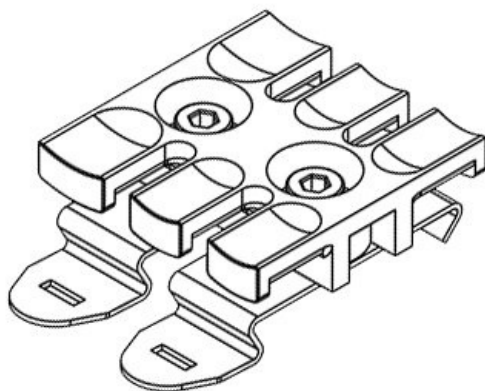

Sono costruiti a partire dai listelli antistrappo ZL a cui sono stati aggiunte le alette di fissaggio "snap" per guida DIN TH 35.

## Caratteristiche

<b>Materiale</b>	Poliamide Piedino a scatto: Acciaio per molle
<b>Infiammabilità</b>	UL94-V0, autoestinguente
<b>Temperatura</b>	-40 C° ... 140 C°
<b>Proprietà</b>	senza siliconi, senza alogeni
<b>Tipo di fissaggio</b>	Ad innesto

## Tipi di prodotto

SF|ZL 39

Codice	<b>32351</b>	Altezza di	<b>11,4 mm</b>
EAN	<b>4251269301</b>	montaggio	
	<b>247</b>	Numero di	<b>3</b>
Unità di	<b>10</b>	denti	
imballaggio			
Per il numero	<b>3</b>		
di cavi			
Lunghezza	<b>38,5 mm</b>		
Larghezza	<b>51,7 mm</b>		
Altezza	<b>16 mm</b>		