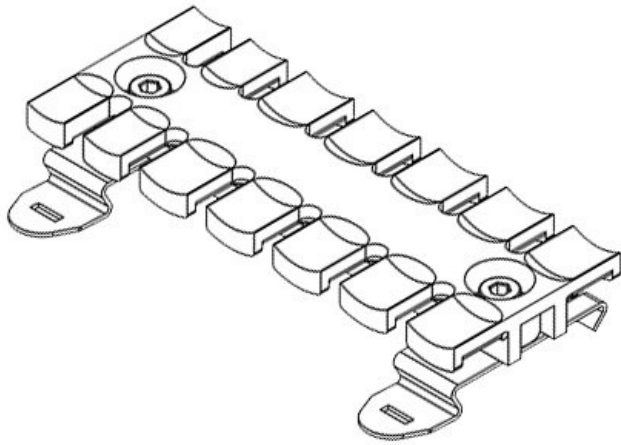

SF|ZL 103

Codice	32355	Altezza di	11,4 mm
EAN	4251269301	montaggio	
	285	Numero di	7
		denti	
Unità di	10		
imballaggio			
Per il numero	7		
di cavi			
Lunghezza	102,5 mm		
Larghezza	51,7 mm		
Altezza	16 mm		

SF|ZL 121