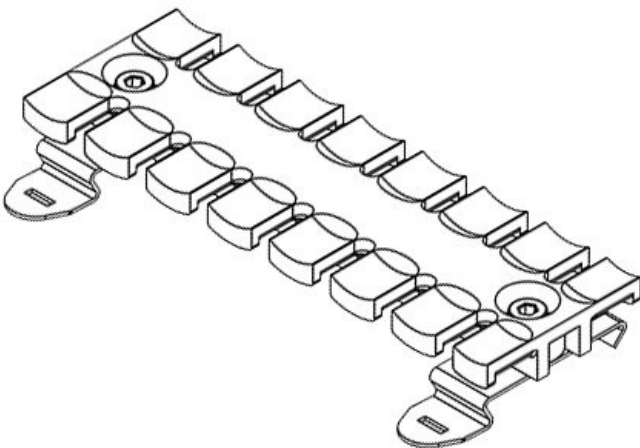

Codice	32356	Altezza di	11,4 mm
EAN	4251269301	montaggio	
	292	Numero di	8
		denti	
Unità di	10		
imballaggio			
Per il numero	8		
di cavi			
Lunghezza	121 mm		
Larghezza	51,7 mm		
Altezza	16 mm		

SF|ZL 140