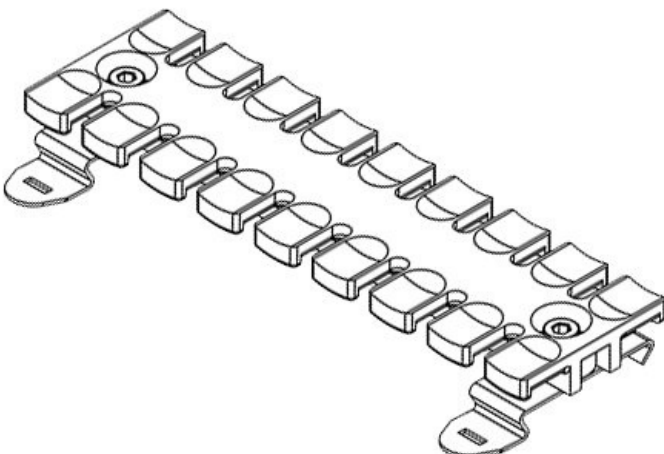

Codice	32357	Altezza di	11,4 mm
EAN	4251269301	montaggio	
	308	Numero di	9
		denti	
Unità di	10		
imballaggio			
Per il numero	9		
di cavi			
Lunghezza	139,5 mm		
Larghezza	51,7 mm		
Altezza	16 mm