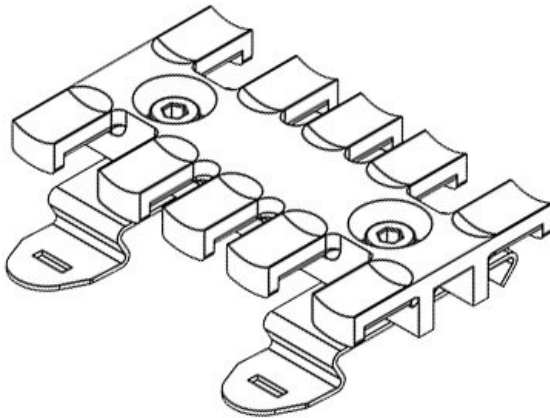

## Tipi di prodotto

SF|ZL 39

Codice	<b>32351</b>	Altezza di	<b>11,4 mm</b>
EAN	<b>4251269301</b>	montaggio	
	<b>247</b>	Numero di	<b>3</b>
Unità di	<b>10</b>	denti	
imballaggio			
Per il numero	<b>3</b>		
di cavi			
Lunghezza	<b>38,5 mm</b>		
Larghezza	<b>51,7 mm</b>		
Altezza	<b>16 mm</b>		

## SF|ZL 60

Codice	<b>32352</b>	Altezza di	<b>11,4 mm</b>
EAN	<b>4251269301</b>	montaggio	
	<b>254</b>	Numero di	<b>4</b>
		denti	
Unità di	<b>10</b>		
imballaggio			
Per il numero	<b>4</b>		
di cavi			
Lunghezza	<b>59,5 mm</b>		
Larghezza	<b>51,7 mm</b>		
Altezza	<b>16 mm</b>		

## SF|ZL 70

Codice	<b>32353</b>	Altezza di	<b>11,4 mm</b>
EAN	<b>4251269301</b>	montaggio	
	<b>261</b>	Numero di	<b>5</b>
		denti	
Unità di	<b>10</b>		
imballaggio			
Per il numero	<b>5</b>		
di cavi			
Lunghezza	<b>69,1 mm</b>		
Larghezza	<b>51,7 mm</b>		
Altezza	<b>16 mm</b>		